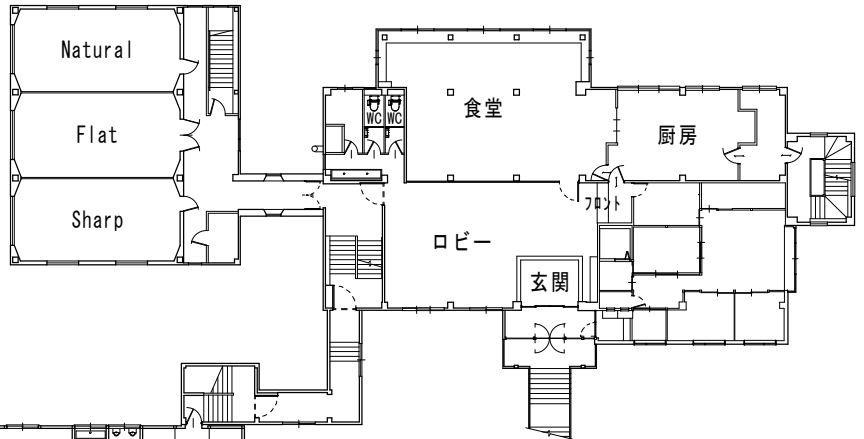

Naeba Village

3 階
8畳11室 (301~313) : 定員4名様まで

Part Lesson Hall

25畳3室

冷暖エアコン付
可動式間仕切り
カーペット敷き

2 階

Lesson Hall

132畳1室

冷エアコン付

1 階

25畳1室 (101, 102) : 定員12~14名様まで
12畳1室 (103) : 定員5名様まで
14畳1室 (105) : 定員6名様まで

Lesson Hall 1階

洗面・トイレ付8畳 2室 (210, 211)
パ・ス・トイレ付洋室 9室 (201~209)