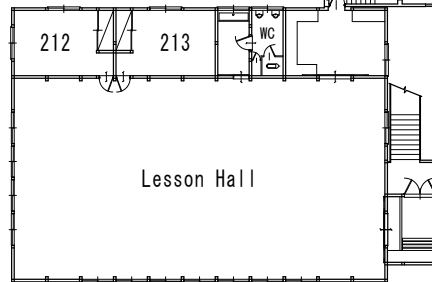

Naeba Village

3 階
8畳11室 (301~313) : 定員4名様まで

Part Lesson Hall

25畳3室

冷暖エアコン付
可動式間仕切り
カーペット敷き

2 階

Lesson Hall

132畳1室

冷エアコン付

1 階

25畳1室 (101, 102) : 定員12~14名様まで
12畳1室 (103) : 定員5名様まで
14畳1室 (105) : 定員6名様まで

Lesson Hall 1階

洗面・トイレ付8畳 2室 (210, 211)
パ・ス・トイレ付洋室 9室 (201~209)