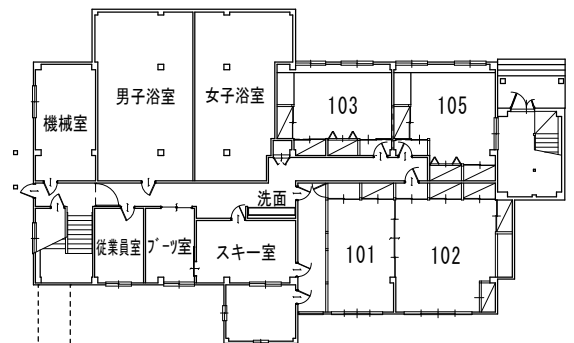

Naeba Village

3 階
8畳11室 (301~313) : 定員4名様まで

Part Lesson Hall

25畳3室

冷暖エアコン付
可動式間仕切り
カーペット敷き

2 階

Lesson Hall

132畳1室

冷エアコン付

1 階

25畳1室 (101, 102) : 定員12~14名様まで
12畳1室 (103) : 定員5名様まで
14畳1室 (105) : 定員6名様まで

Lesson Hall 1階

洗面・トイレ付8畳 2室 (210, 211)
パ・ス・トイレ付洋室 9室 (201~209)