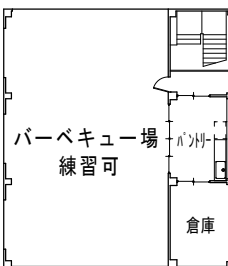

Naeba Village

3 階
8畳11室 (301~313) : 定員4名様まで

Part Lesson Hall

25畳3室

冷暖エアコン付
可動式間仕切り
カーペット敷き

2 階

Lesson Hall

132畳1室

冷エアコン付

1 階

25畳1室 (101, 102) : 定員12~14名様まで
12畳1室 (103) : 定員5名様まで
14畳1室 (105) : 定員6名様まで

Lesson Hall 1階

洗面・トイレ付8畳 2室 (210, 211)
パ・ス・トイレ付洋室 9室 (201~209)