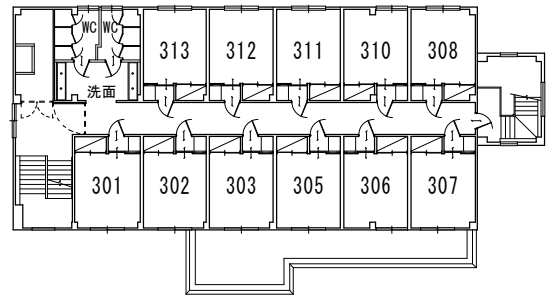

Naeba Village

3 階
8畳11室 (301~313) : 定員4名様まで

Part Lesson Hall

25畳3室

冷暖エアコン付
可動式間仕切り
カーペット敷き

2 階

Lesson Hall

132畳1室

冷エアコン付

1 階

25畳1室 (101, 102) : 定員12~14名様まで
12畳1室 (103) : 定員5名様まで
14畳1室 (105) : 定員6名様まで

Lesson Hall 1階

洗面・トイレ付8畳 2室 (210, 211)
パ・ス・トイレ付洋室 9室 (201~209)